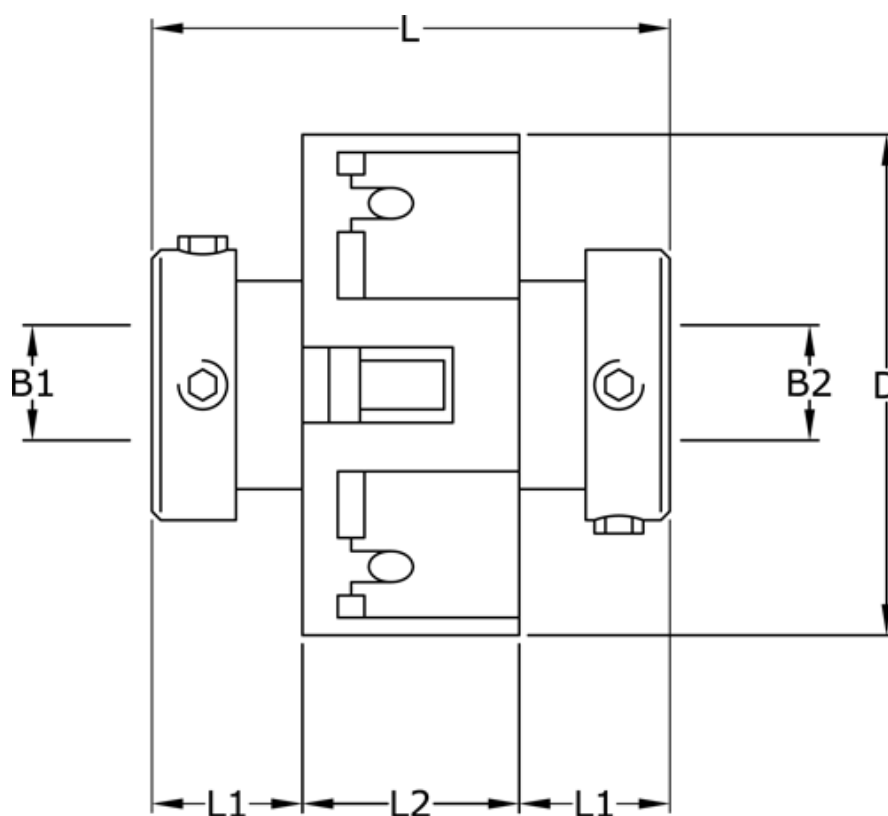

Varenummer: 3322203703548
Beskrivelse: Uni-Lat kobling str. 203.70.35.48
med pinolskrue, boring 12/20 mm

Mål

B1	= 12
B2	= 20
D	= 70
L	= 74.0
L1	= 28.5
L2	= 17.0
Skrue	= M6